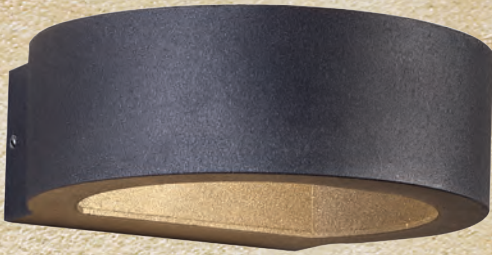

2641-7K

LED 6w 3000 Kelvin - 630 Lumen
Colour: White + Black
Material: Metal Base Size: W:12 L:9 H:2

IP54