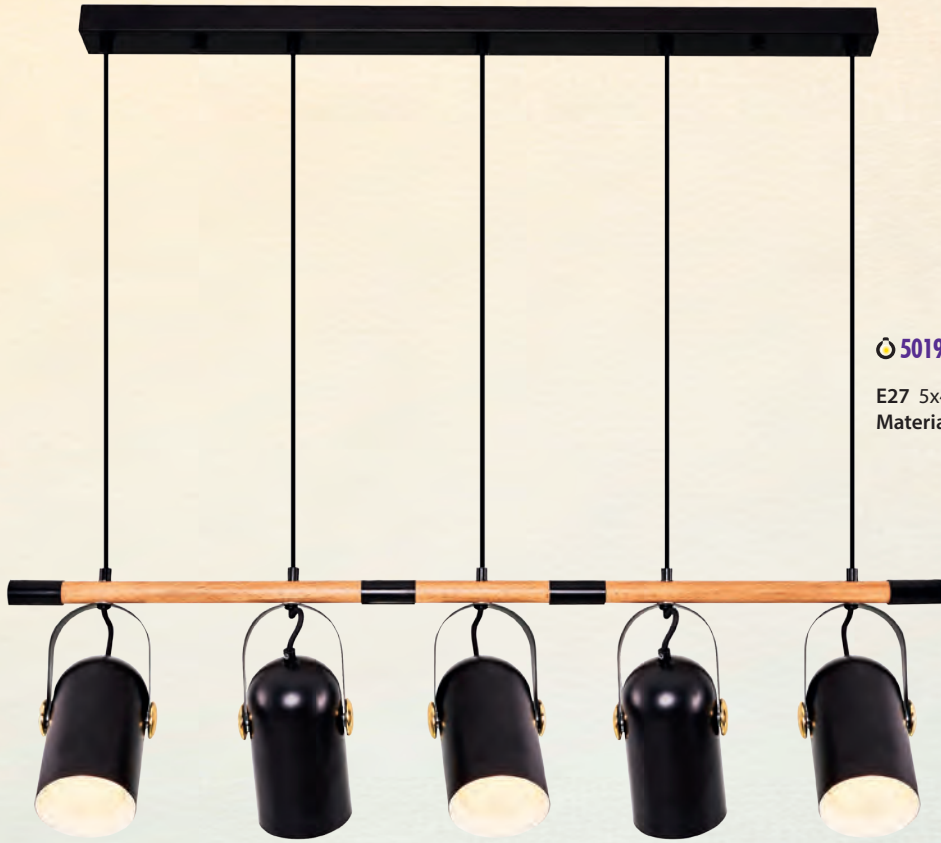

5019-ML

E27 1x40w Colour: White - Black
Material: Metal Base Size: W:70 L:15 H:70

On/Off Button

5019-L

E27 1x40w Colour: White - Black
Material: Metal Base Size: W:30 L:124 H:180

5019

5019

5019-5AS