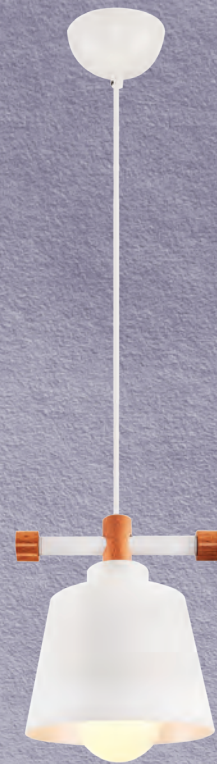

5387

5017

5017-3AS

E27 3x40w Colour: White - Black
Material: Metal Base + Wood Shade Size: W:77 L:18 H:120

5017-1A

E27 1x40w Colour: White - Black
Material: Metal Base + Wood Shade Size: Ø:18 H:120

5017-5A

E27 5x40w Colour: White - Black
Material: Metal Base + Wood Shade Size: Ø:86 H:75