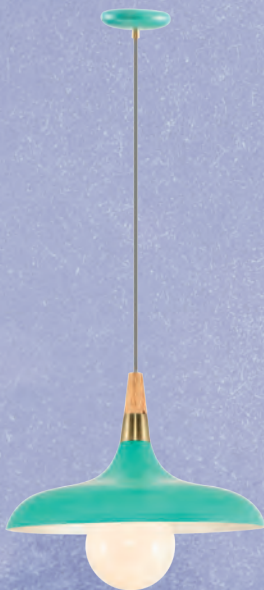

5019

5021

5021-5A

E27 5x40w Colour: White - Green - Black
Material: Metal Base + Wood Shade Size: Ø:50 H:120

5021-3A

E27 3x40w Colour: White - Green - Black
Material: Metal Base + Wood Shade Size: Ø:42 H:120