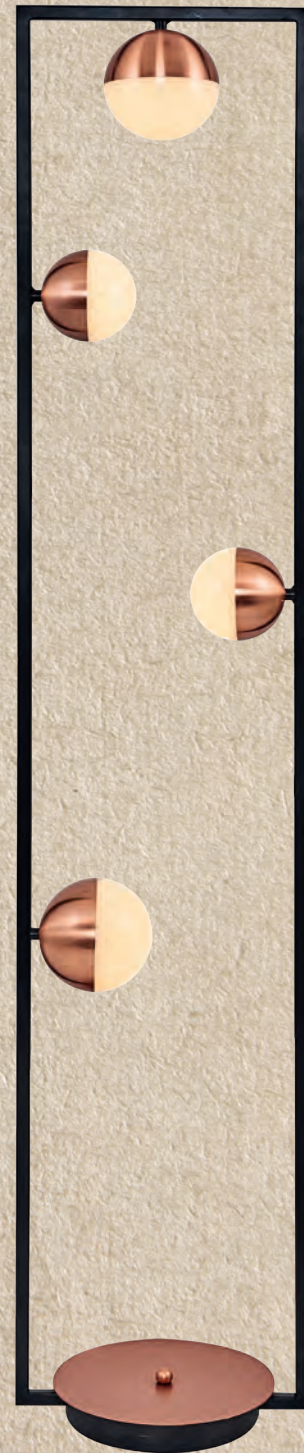

CODE	PAGE
4029	26-29
4030	30-31
4469	184
4471	181
4472	181
4480	185
4481	180
4483	176
4484	164-165
4485	166-167
4486	168-169
4487	177
4489	198
4490	199
4493	178
4721	102-105
4725	170-171
4726	172-173
4727	174-175
5017	134-135
5019	136-139
5021	140-141
5022	142-145
5024	34-37
5025	200-203
5026	204-205
5027	206-207
5122	234
5378	8-13
5379	14-17
5385	179
5386	38-39
5387	132-133
5504	220-221
5507	222-223
5518	226
5546	224-225

CODE	PAGE
5556	227
5557	64-65
5608	82-85
5617	214-215
5620	78-81
5621	74-77
5630	68-71
5631	72-73
5632	66-67
5633	66
5635	52-53
5636	54-57
5637	58-59
5642	60-63
5656	216-217
5661	48-51
5662	192-193
5665	110-111
5666	44-47
5669	106-109
5673	22-23
5674	24-25
5675	18-21
5677	40-43
5678	118-121
5680	96-99
5681	100-101
5685	122-125
6025	112-115
6212	234
6223	236
6317-10	188
6317-11	190
6317-12	188
6317-5	190
6317-6	188
6317-8	190

4029-8

LED 48w 3000 Kelvin - 4800 Lumen
Colour: Rose Gold
Material: Metal Base + Acrylic Shade
Size: W:125 L:55 H:120

4029

4029

LED

4029-L

LED 24w 3000 Kelvin - 2400 Lumen
Colour: Rose Gold
Material: Metal Base + Acrylic Shade
Size: W:30 L:23 H:150