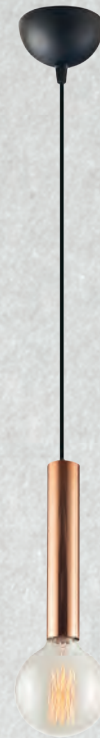

6486-1

E27 8x40w Colour: Antique
Material: Metal Base Size: W:75 L:44 H:70

6486

6445

6445-7AS

E27 7x40w Colour: Antique + Rose Gold
Material: Metal Base Size: W:108 L:28 H:120

6445-1A

E27 1x40w Antique + Rose Gold
Material: Metal Base Size: W:Ø:16 H:120