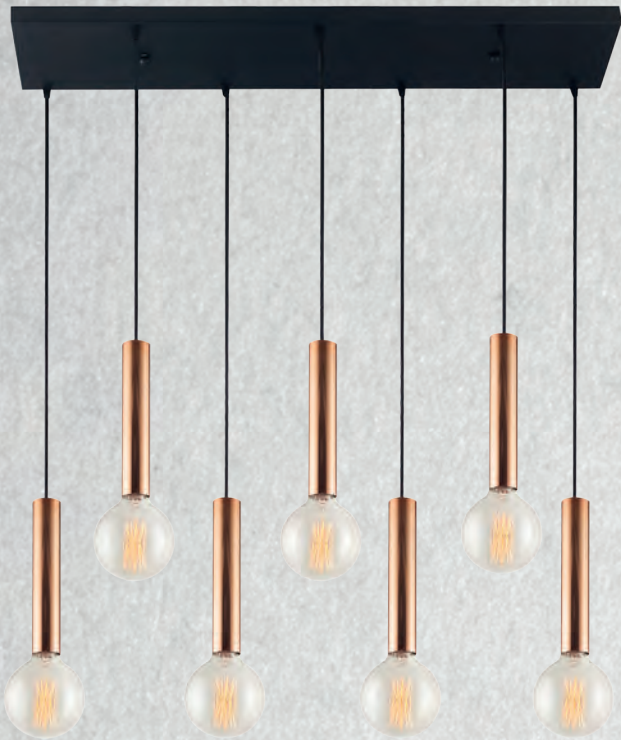

6486-1

E27 8x40w Colour: Antique
Material: Metal Base Size: W:75 L:44 H:70

6486

6445

6445-7AS

E27 7x40w Colour: Antique + Rose Gold
Material: Metal Base Size: W:108 L:28 H:120

6445-1A

E27 1x40w Antique + Rose Gold
Material: Metal Base Size: W:Ø:16 H:120