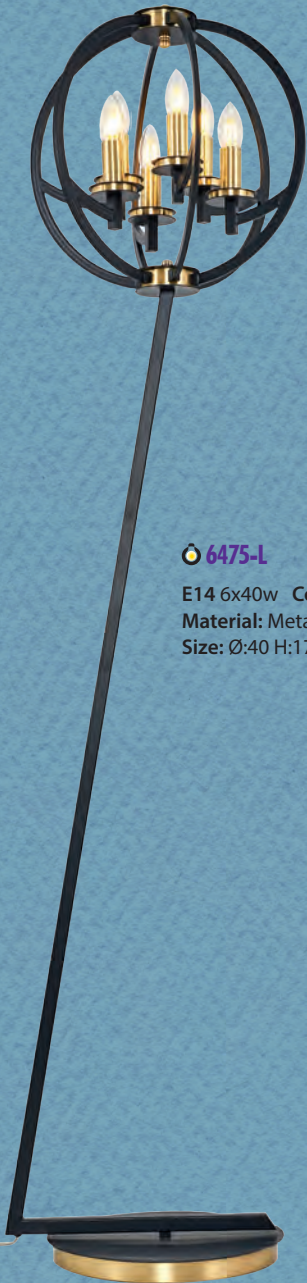

6432

6475

6475-6A

E14 6x40w Colour: Black
Material: Metal Base
Size: Ø:50 H:120

6475-8A

E14 8x40w Colour: Black
Material: Metal Base
Size: Ø:60 H:120

6475-L

E14 6x40w Colour: Black
Material: Metal Base
Size: Ø:40 H:170