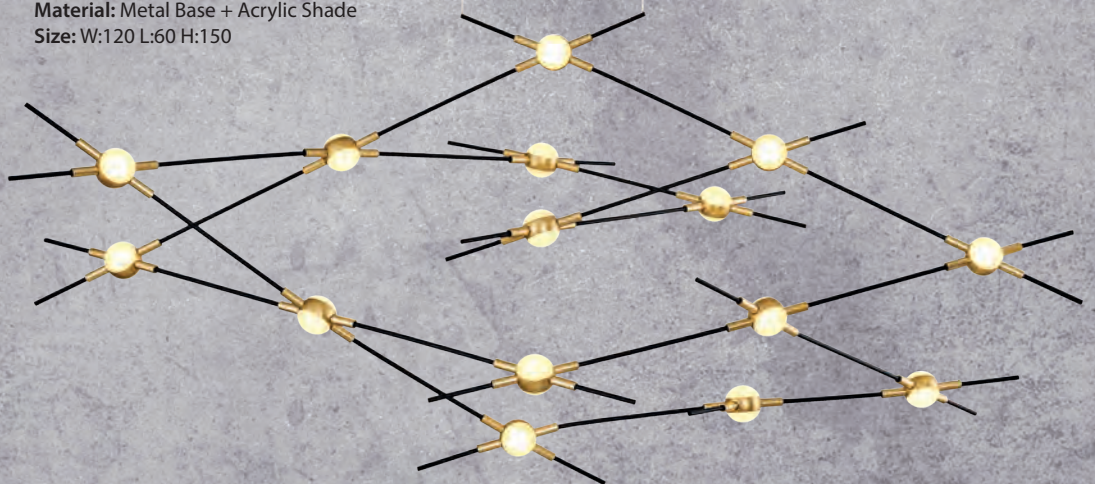

5379-13

LED 41w 3000 Kelvin - 4100 Lumen
Colour: Black
Material: Metal Base + Acrylic Shade
Size: W:100 L:4 H:150

5379

5379

LED

5379-12

LED 39w 3000 Kelvin - 3900 Lumen
Colour: Black
Material: Metal Base + Acrylic Shade
Size: W:57 L:50 H:150