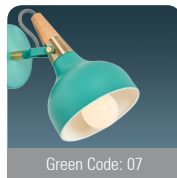

### 5019-L

E27	Watt	Color	Adjustable
x1	40w	White-Black	Adjustable

Metal Base  
30 x 124 x 180 cm

5019