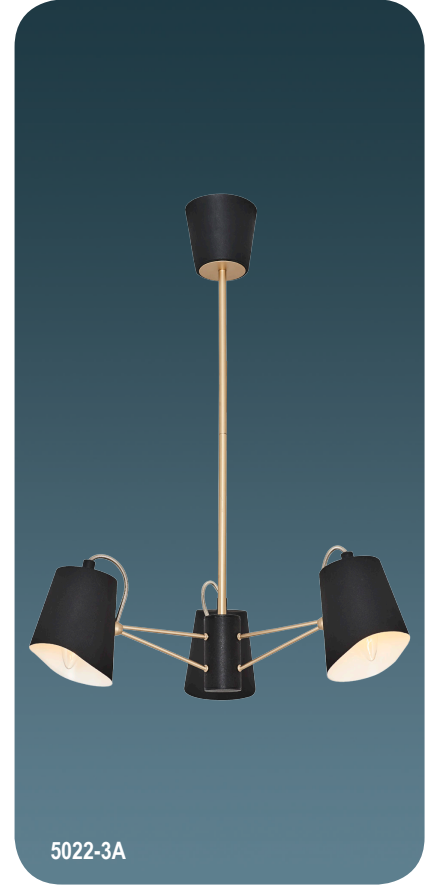

Metal Base  
66 x 74 cm

5022-APL

E14	Watt	Color
x1	40w	White-Black

Metal Base  
11 x 18 x 23 cm

5022-ML

E14	Watt	Color
x1	40w	White-Black

Metal Base  
31 x 18 x 54 cm

5022