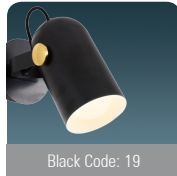

5019

5019-3A

E27	Watt	Color	Adjustable
x3	40w	White-Black	Adjustable

Metal Base
30 x 120 cm

5019-1A

E27	Watt	Color	Adjustable
x1	40w	White-Black	Adjustable

Metal Base
10 x 120 cm

5019-L

E27	Watt	Color	Adjustable
x1	40w	White-Black	Adjustable

Metal Base
30 x 124 x 180 cm