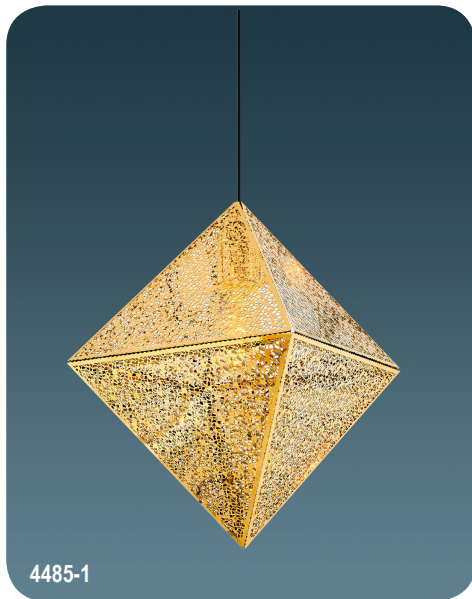

4485-2

4485

4485-1