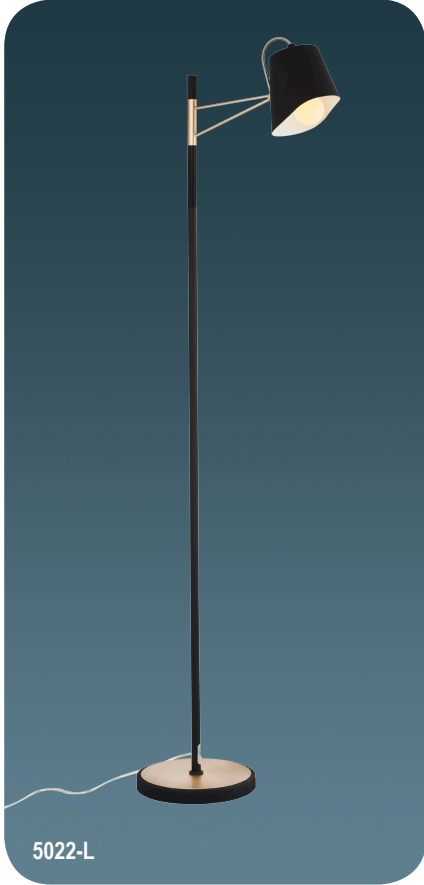

Metal Base  
66 x 74 cm

5022-APL

E14	Watt	Color
x1	40w	White-Black

Metal Base  
11 x 18 x 23 cm

5022-ML

E14	Watt	Color
x1	40w	White-Black

Metal Base  
31 x 18 x 54 cm

5022