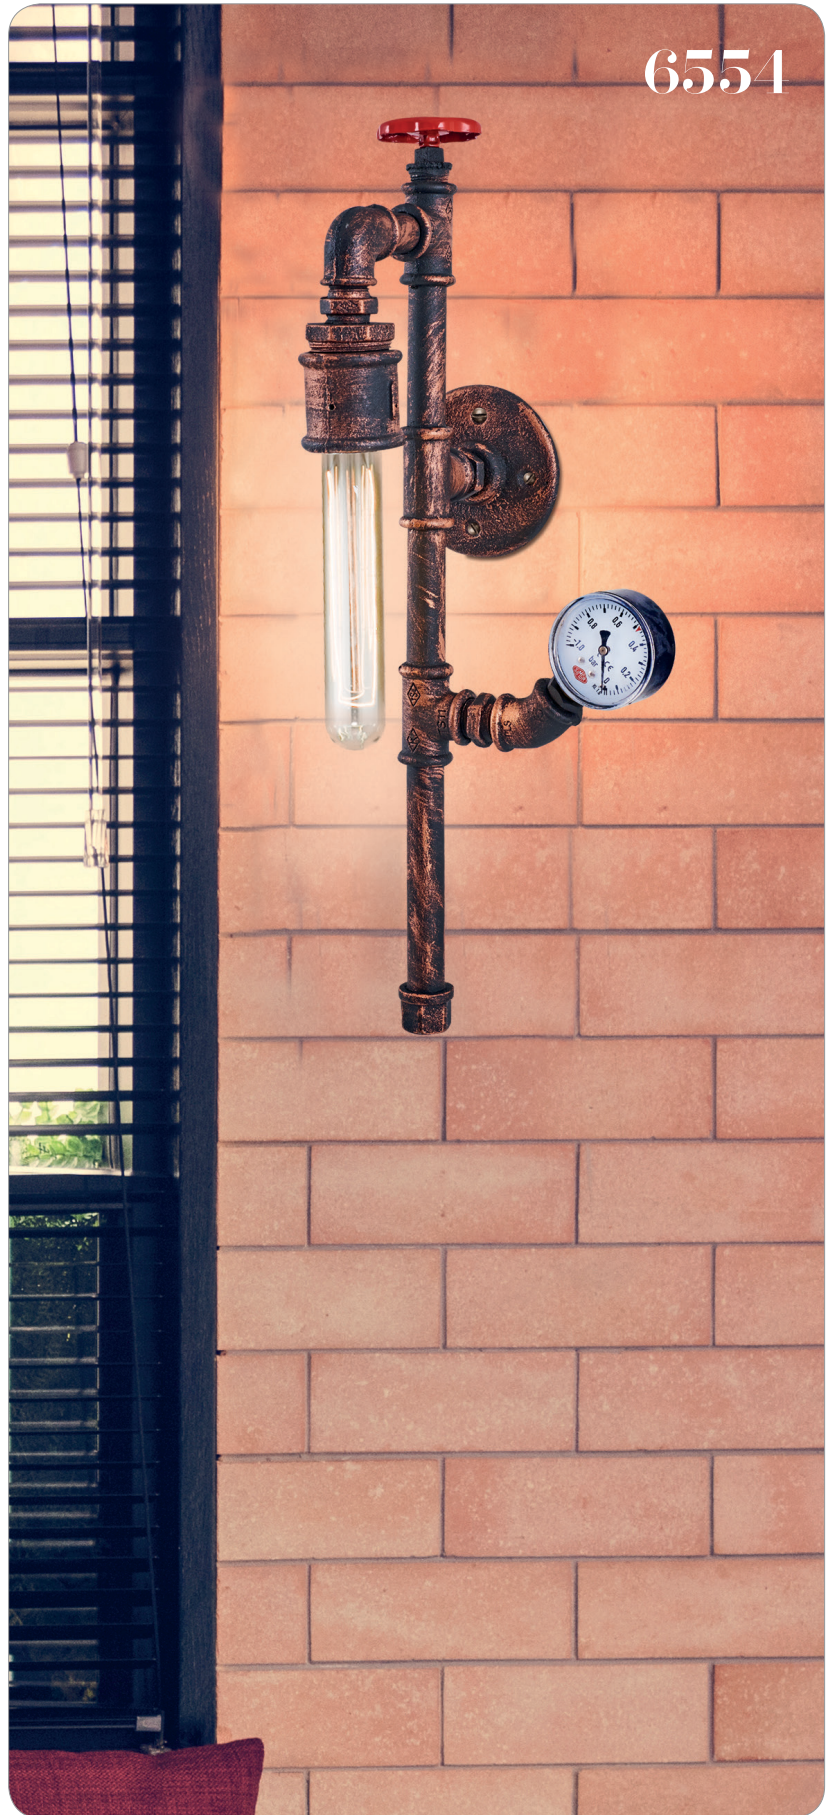

6554-2

6554-2

E27	Watt	Color
x1	40w	Antique

Metal Base  
10 x 40 x 13 cm

6554-3

6554-3

E27	Watt	Color
x1	40w	Antique

Metal Base  
21 x 51 x 18 cm