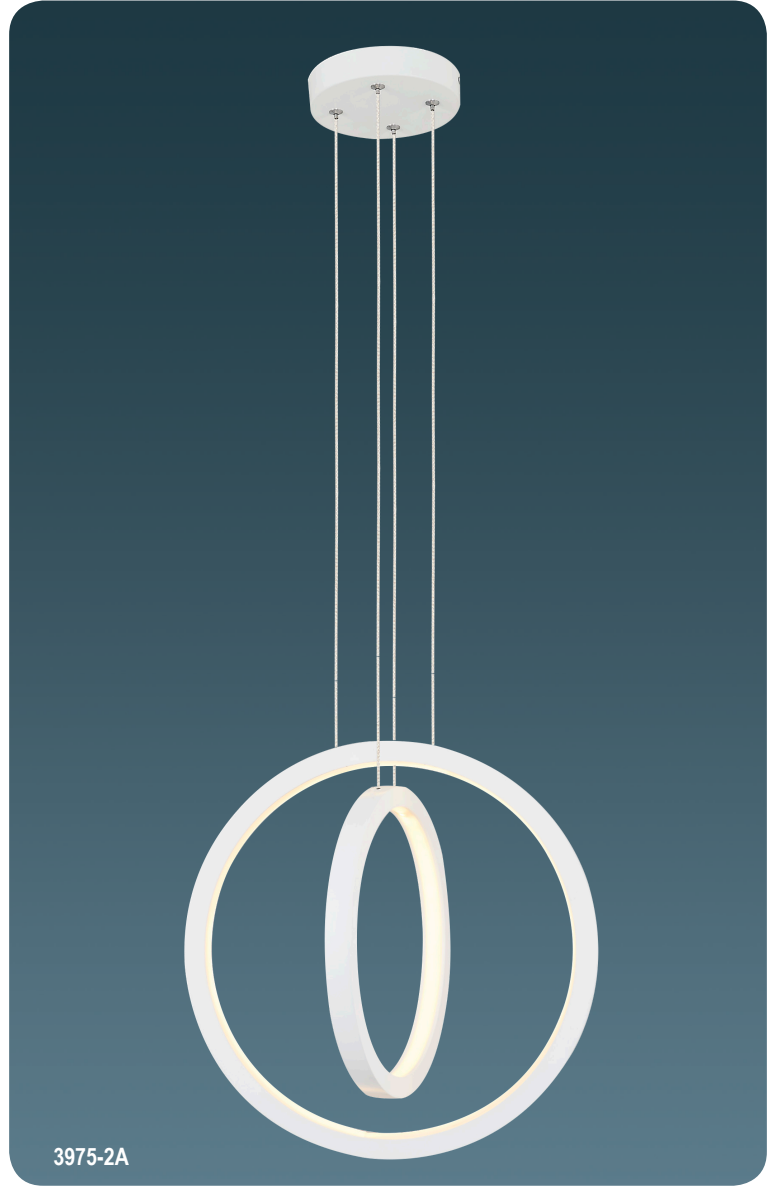

### 3218-1

<b>E27</b>	<b>Watt</b>	<b>Color</b>	
x1	Energy Saving 24w	White-Yellow Red	Switch
Acrylic Base 20 x 22 cm			

### 3218-2

<b>E27</b>	<b>Watt</b>	<b>Color</b>	
x1	Energy Saving 24w	White-Yellow Red	Switch
Acrylic Base 25 x 27 cm			

### 3218-3

<b>E27</b>	<b>Watt</b>	<b>Color</b>	
x1	Energy Saving 24w	White-Yellow Red	Switch
Acrylic Base 30 x 33 cm			

3218