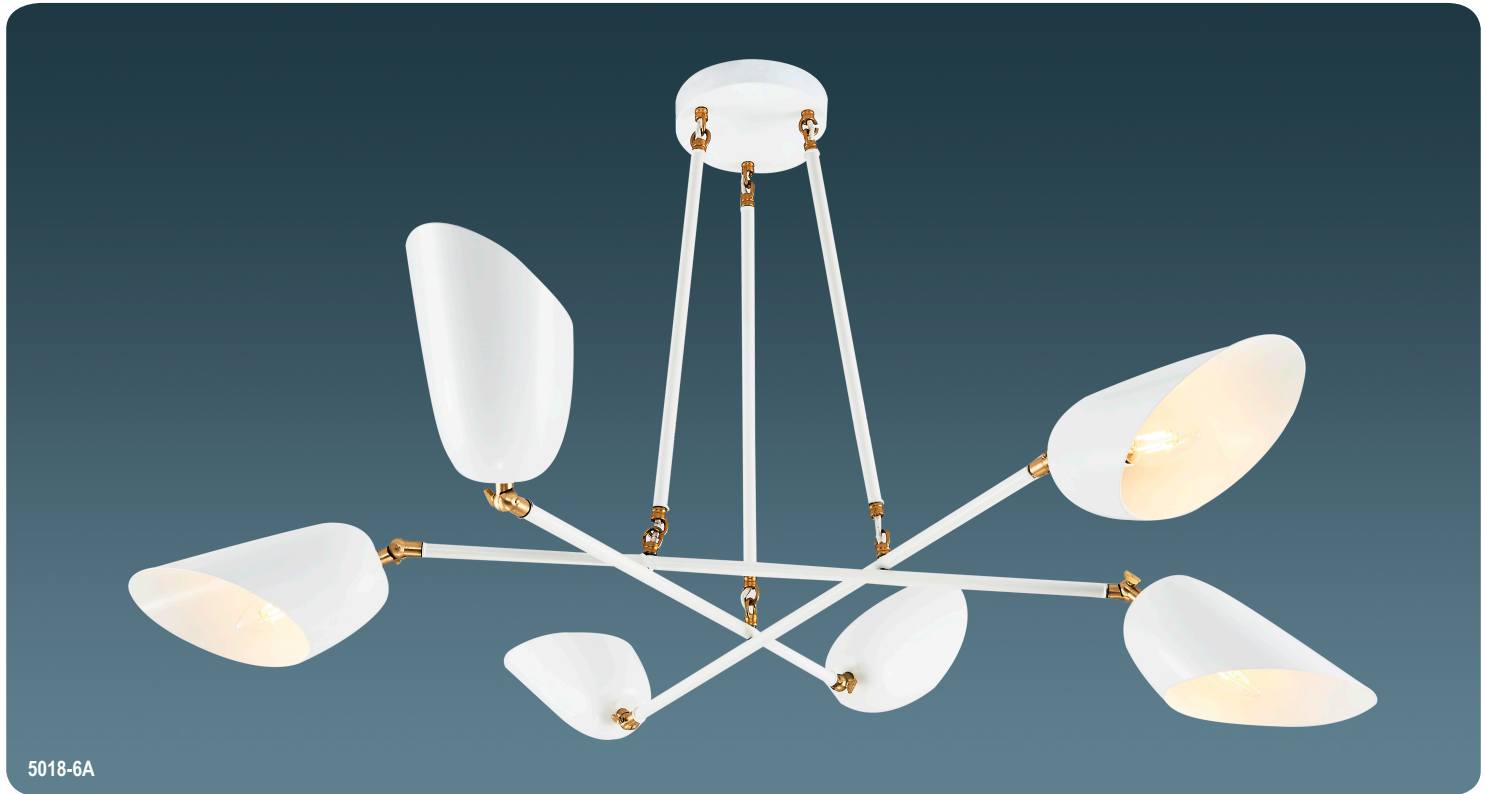

### 5023-3A

E27	Watt	Color
x3	40w	Black

Metal Base  
30 x 120 cm

5023

**5018-6A**

E14	Watt	Color	Adjustable
x6	40w	White-Black	Adjustable

Metal Base  
106 x 53 cm

**5018-2A**