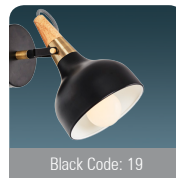

### 5019-1A

E27	Watt	Color	Adjustable
x1	40w	White-Black	Adjustable

Metal Base  
10 x 120 cm

### 5019-L

E27	Watt	Color	Adjustable
x1	40w	White-Black	Adjustable

Metal Base  
30 x 124 x 180 cm

5019