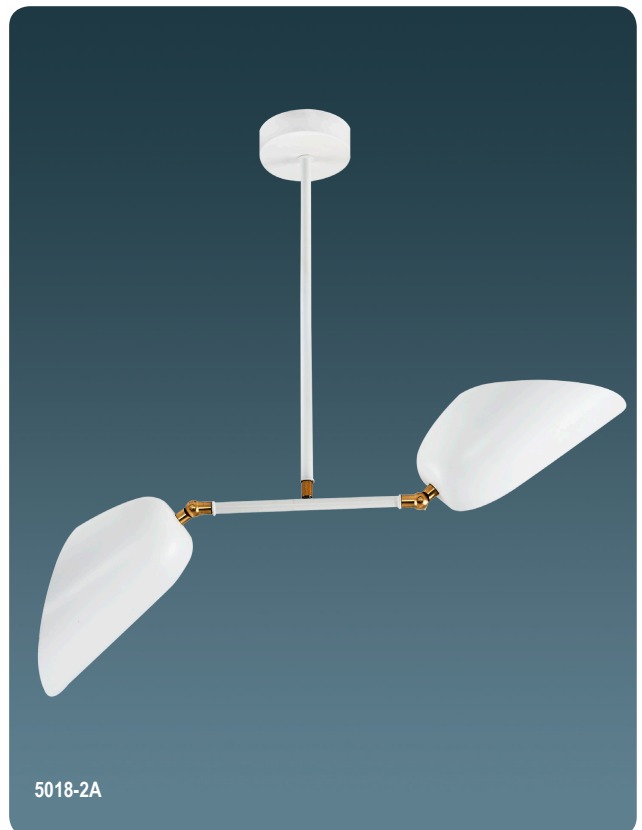

### 5023-3A

E27	Watt	Color
x3	40w	Black

Metal Base  
30 x 120 cm

5023

**5018-6A**

E14	Watt	Color	Adjustable
x6	40w	White-Black	Adjustable

Metal Base  
106 x 53 cm

**5018-2A**