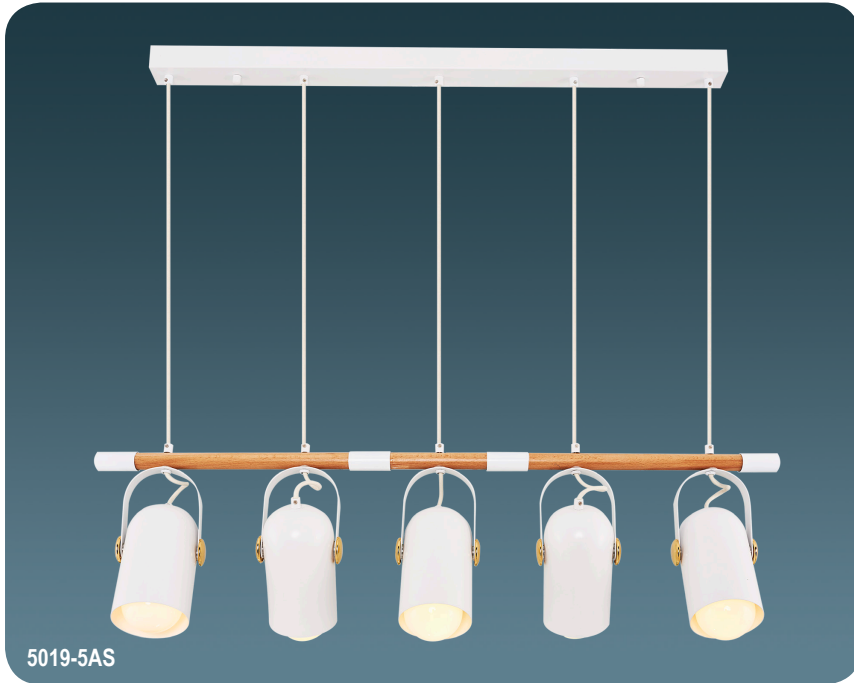

5019-5AS

E27	Watt	Color	Adjustable
x5	40w	White-Black	Adjustable
Metal Base			
100 x 17 x 120 cm			

5019-ML

E27	Watt	Color	On-Off Button
x1	40w	White-Black	On-Off Button
Metal Base			
70 x 15 x 70 cm			

5019-APL

E27	Watt	Color
x1	40w	White-Black
Metal Base		
12 x 21 x 26 cm		

5019-5A

E27	Watt	Color	Adjustable
x5	40w	White-Black	Adjustable
Metal Base			
40 x 120 cm