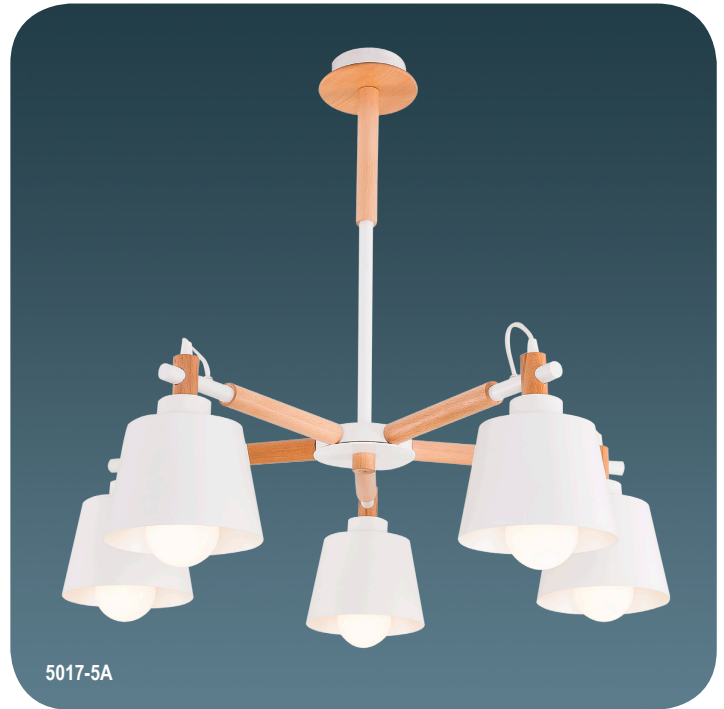

E14	Watt	Color	Adjustable
x2	40w	White-Black	Adjustable

Metal Base  
67 x 12 x 50 cm

5018

5017-1A

5017-5A

5017-3AS

5017-3A

**5017-1A**