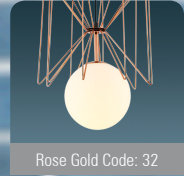

6431-1A

E14	Watt	Color
x1	40w	Platinum Rose Gold

Metal Base + Opal Glass
30 x 120 cm

6431-ML

E14	Watt	Color
x1	40w	Platinum Rose Gold

Metal Base + Opal Glass
30 x 35 cm