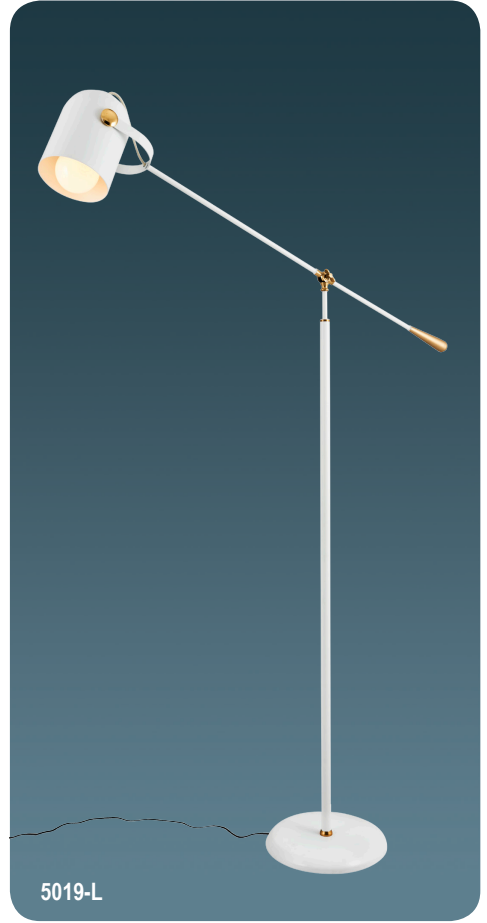

5019

5019-3A

E27	Watt	Color	Adjustable
x3	40w	White-Black	Adjustable

Metal Base
30 x 120 cm

5019-1A

E27	Watt	Color	Adjustable
x1	40w	White-Black	Adjustable

Metal Base
10 x 120 cm

5019-L

E27	Watt	Color	Adjustable
x1	40w	White-Black	Adjustable

Metal Base
30 x 124 x 180 cm