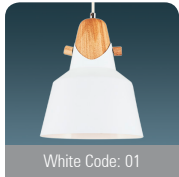

3975-APL2

**3975-APL2**

<b>LED</b>	<b>Watt</b>	<b>LUMEN</b>	<b>K</b>	<b>Color</b>
Samsung	18w	1800	3000	White-Black

Wood Base + Acrylic Shade  
30 x 6 cm

3975

4487

**4487-1**

E27	Watt	Color
x1	40w	White-Yellow Blue-Black