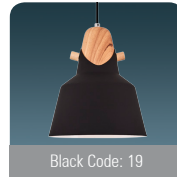

3975-APL2

**3975-APL2**

<b>LED</b>	<b>Watt</b>	<b>LUMEN</b>	<b>K</b>	<b>Color</b>
Samsung	18w	1800	3000	White-Black

Wood Base + Acrylic Shade  
30 x 6 cm

3975

4487

**4487-1**

E27	Watt	Color
x1	40w	White-Yellow Blue-Black