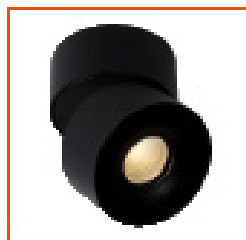

YUMIKO

35001/04/30