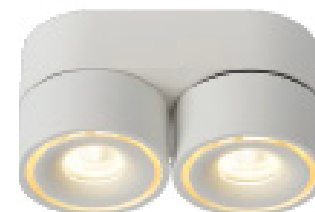

# YUMIKO

35001/04/30

35001/04/31

35001/04/30

35001/04/31

- (1x)(2x)8w/ INTEGRATED LED/2700K/  
(1x)(2x) 626,6lm/incl.
- H 8,2cm/D 7,8cm 35001/04/30, 31
- H 8,2cm/D 7,8cm/L16,1c 35001/04/30, 31
- colors black, white
- die-casting aluminium, metal