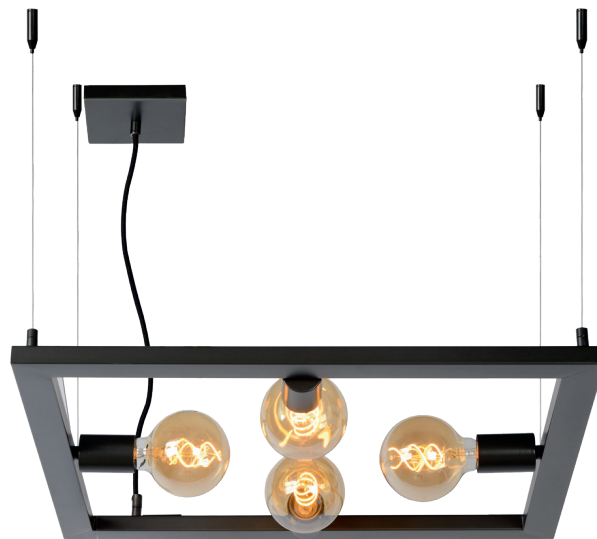

73403/04/15