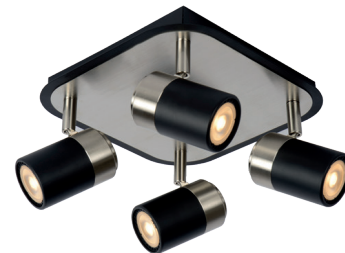

26957/20/30