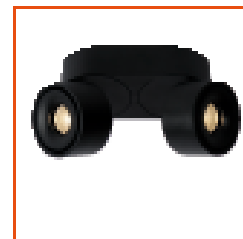

# YUMIKO

35001/04/30

35001/04/31

35001/04/30

35001/04/31

- (1x)(2x)8w/ INTEGRATED LED/2700K/  
(1x)(2x) 626,6lm/incl.
- H 8,2cm/D 7,8cm 35001/04/30, 31
- H 8,2cm/D 7,8cm/L16,1c 35001/04/30, 31
- colors black, white
- die-casting aluminium, metal